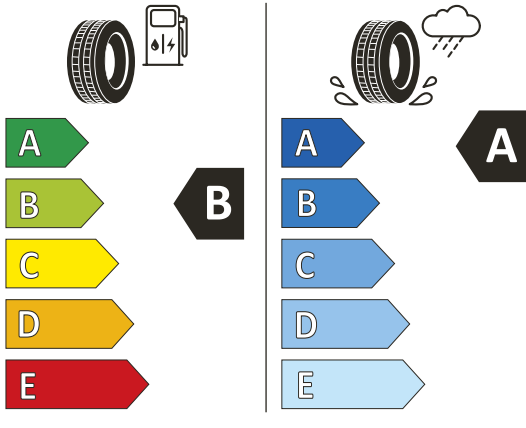

Sommerkompletträder für die neue Saison

DUNLOP 536087

225/40R18 92 Y XL C1