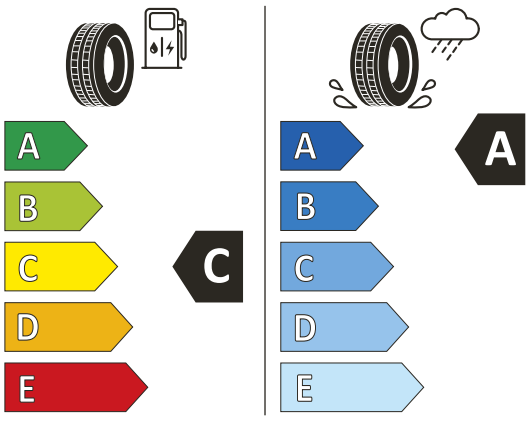

DUNLOP 532707

255/45ZR18 (103Y) XL C1